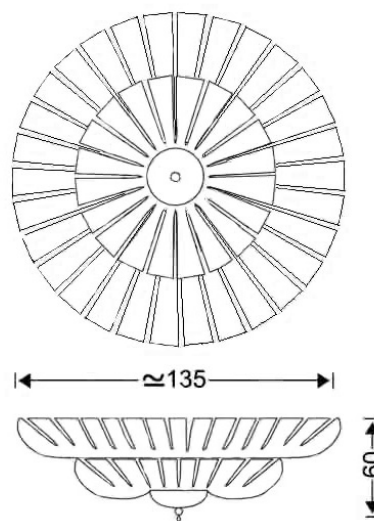

Κατηγορία

LUXURY LIGHTING
Luxury Lighting

Κατασκευαστής

MAVROS

Συλλογή

Castello

Κωδικός

89830G

Σκελετός

Υλικό: Σίδηρο

Χρώμα: Χρυσό (Ηλεκτροστατική βαφή)

Γυαλί

Υλικό: Κρύσταλλο Μουράνο

Χρώμα: Μελί

Ηλεκτρικά μέρη

Ντουί: E27 Πορσελάνης

Λάμπες: 40 x max 60 Watt

Ενεργειακή Κλάση: Από: E - Έως: A++

Πιστοποιήσεις