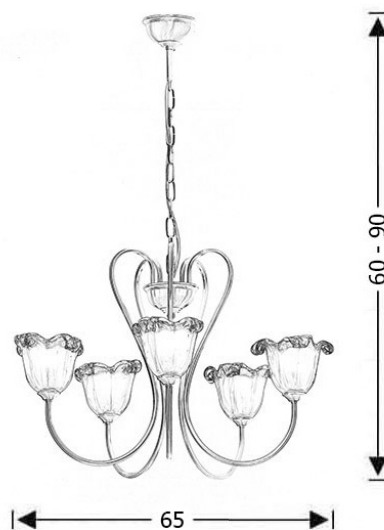

Κατηγορία

ΦΩΤΙΣΤΙΚΑ ΕΣΩΤΕΡΙΚΟΥ ΧΩΡΟΥ
Φωτιστικά κρεμαστά (Πολύφωτα)

Κατασκευαστής

MAVROS

Συλλογή

Νάξος 1

Κωδικός

5028/5

Σκελετός

Υλικό: Ορείχαλκος

Χρώμα: Οξειδωμένος ορείχαλκος (Οξυντέ)

Γυαλί

Υλικό: Κρύσταλλο Μουράνο

Χρώμα: Λευκό ματ

Ηλεκτρικά μέρη

Ντουί: E14

Λάμπες: 5 x max 60 Watt

Ενεργειακή Κλάση: Από: E - Έως: A++

Πιστοποιήσεις