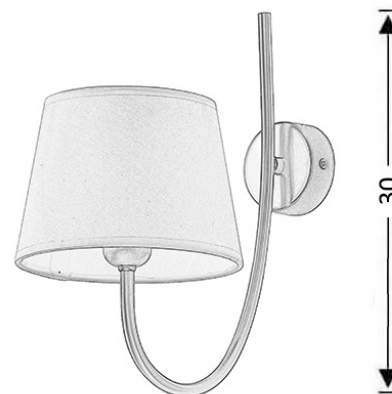

Σκελετός

Υλικό: Ορείχαλκος (Μπρούντζος)
Χρώμα: Νίκελ-ματ

Καπέλο

Υλικό: Βαμβακερό
Χρώμα: Λευκό

Επιλογές

Τυχόν μικρές αποκλίσεις σε διαστάσεις
ή χρώματα ενδέχεται να υπάρξουν.

Ηλεκτρικά μέρη

Ντουί: E14

Λάμπες: 1 X max 40 Watt

Ενεργειακή Κλάση: Από: G - Έως: A

Πιστοποιήσεις

Σχεδιάγραμμα Φωτισμού

16

30

27

Συσκευασία