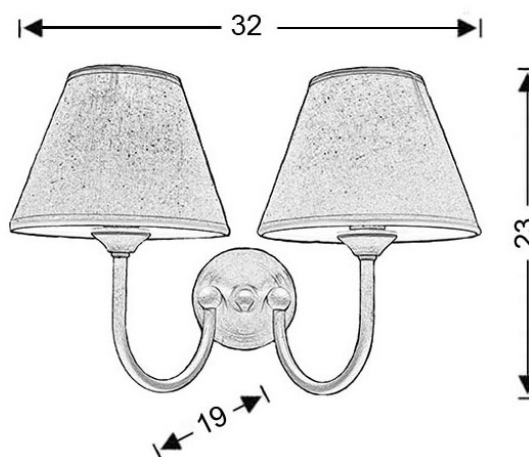

Σκελετός

Υλικό: Σίδηρο

Χρώμα: Λευκή πατίνα

Καπέλο

Υλικό: Βαμβακερό

Χρώμα: Εκρού

Ηλεκτρικά μέρη

Ντουί: E14

Λάμπες: 2 x max 40 Watt

Ενεργειακή Κλάση: Από: G - Έως: A

Πιστοποιήσεις

Σχεδιάγραμμα Φωτισμού

Συσκευασία

Καθαρό Βάρος

0.600kg