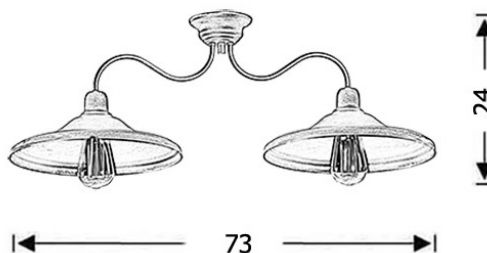

Σκελετός

Υλικό: Σίδηρο

Χρώμα: Καφέ πατίνα (σκουριά)

Ηλεκτρικά μέρη

Ντουί: E27

Λάμπες: 2 x max 60 Watt

Ενεργειακή Κλάση: Από: G - Έως: A

Πιστοποιήσεις

Σχεδιάγραμμα Φωτισμού

Συσκευασία

Καθαρό Βάρος

1.8kg