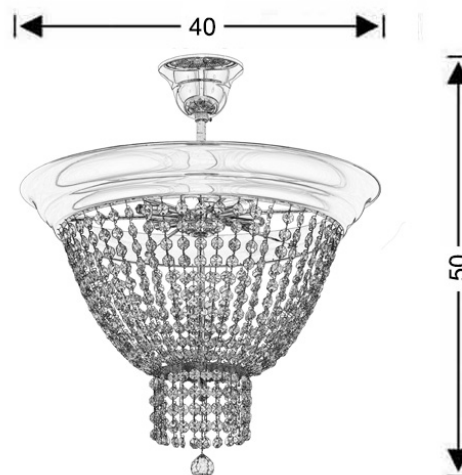

Κατηγορία

ΦΩΤΙΣΤΙΚΑ ΕΣΩΤΕΡΙΚΟΥ ΧΩΡΟΥ
Φωτιστικά οροφής (Πλαφονιέρες)

Κατασκευαστής

MAVROS

Συλλογή

Φαίδρα

Κωδικός

8036/40

Σκελετός

Υλικό: Σίδηρο
Χρώμα: Χρυσό

Γυαλί

Υλικό: Κρύσταλλο Asfour
Χρώμα: Διάφανο

Ηλεκτρικά μέρη

Ντουί: G9
Λάμπες: 5 x max 60 Watt
Ενεργειακή Κλάση: Από: E - Έως: A++

Πιστοποιήσεις

Σχεδιάγραμμα Φωτισμού