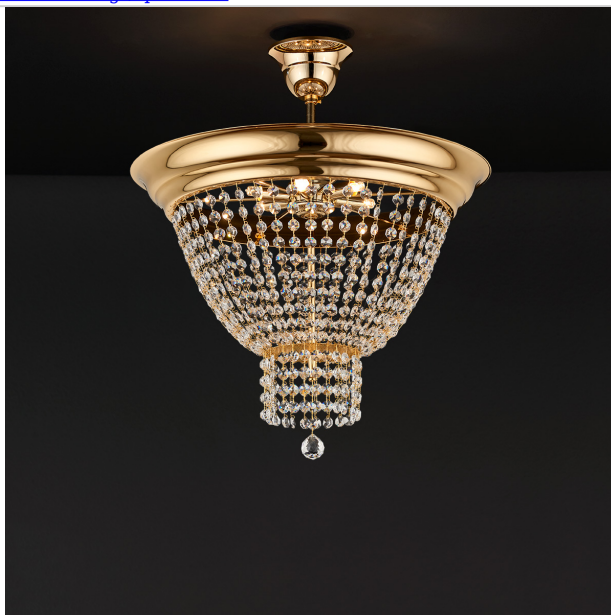

Κατηγορία

ΦΩΤΙΣΤΙΚΑ ΕΣΩΤΕΡΙΚΟΥ ΧΩΡΟΥ
Φωτιστικά οροφής (Πλαφονιέρες)

Κατασκευαστής

MAVROS

Συλλογή

Φαίδρα

Κωδικός

8036/40

Σκελετός

Υλικό: Σίδηρο
Χρώμα: Χρυσό

Γυαλί

Υλικό: Κρύσταλλο Asfour
Χρώμα: Διάφανο

Ηλεκτρικά μέρη

Ντουί: G9
Λάμπες: 5 x max 60 Watt
Ενεργειακή Κλάση: Από: E - Έως: A++

Πιστοποιήσεις

Σχεδιάγραμμα Φωτισμού