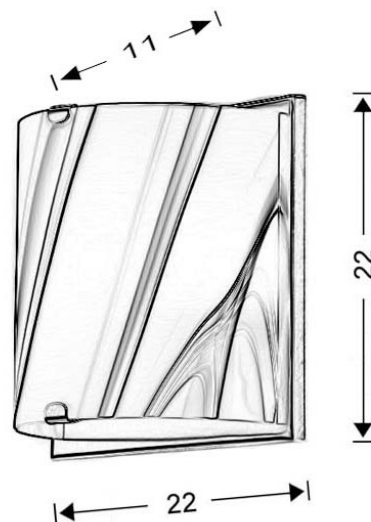

Σκελετός

Υλικό: Ανοξείδωτο ατσάλι
Χρώμα: Νίκελ-ματ

Γυαλί

Υλικό: Μουράνο, Οπαλίνα
Χρώμα: Κόκκινο, Λευκό, Μαύρο

Ηλεκτρικά μέρη

Ντουί: G9
Λάμπες: 2 x max 60 Watt
Ενεργειακή Κλάση: Από: E - Έως: A++

Πιστοποιήσεις

Σχεδιάγραμμα Φωτισμού

Συσκευασία

Καθαρό Βάρος

1.1kg