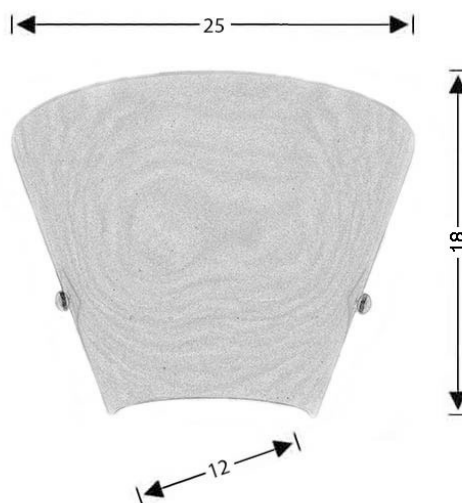

Σκελετός

Υλικό: Σίδηρο

Χρώμα: Λευκό

Γυαλί

Υλικό: Μουράνο, Οπαλίνα

Χρώμα: Μαύρο

Επιλογές

Τυχόν μικρές αποκλίσεις σε διαστάσεις
ή χρώματα ενδέχεται να υπάρχουν.

Ηλεκτρικά μέρη

Ντουί: r7s 80mm

Λάμπες: 1 x max 100 Watt

Ενεργειακή Κλάση: Από: G - Έως: A

Πιστοποιήσεις

Σχεδιάγραμμα Φωτισμού

Συσκευασία

Καθαρό Βάρος