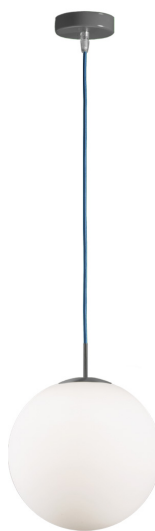

Κατηγορία

ΦΩΤΙΣΤΙΚΑ ΕΣΩΤΕΡΙΚΟΥ ΧΩΡΟΥ
Φωτιστικά κρεμαστά (Μονόφωτα)

Κατασκευαστής

MAVROS

Συλλογή

Μπάλες

Κωδικός

3025/25

Σκελετός

Υλικό: Σίδηρο

Χρώμα: Ασημί (Ηλεκτροστατική βαφή)

Γυαλί

Υλικό: Οπαλίνα

Χρώμα: Λευκό

Καλώδιο

Υλικό: Υφασμάτινο

Χρώμα: Μπλέ

Ηλεκτρικά μέρη

Ντουί: E27

Λάμπες: 1 x max 60 Watt

Ενεργειακή Κλάση: Από: G - Έως: A

Πιστοποιήσεις

Σχεδιάγραμμα Φωτισμού

Συσκευασία