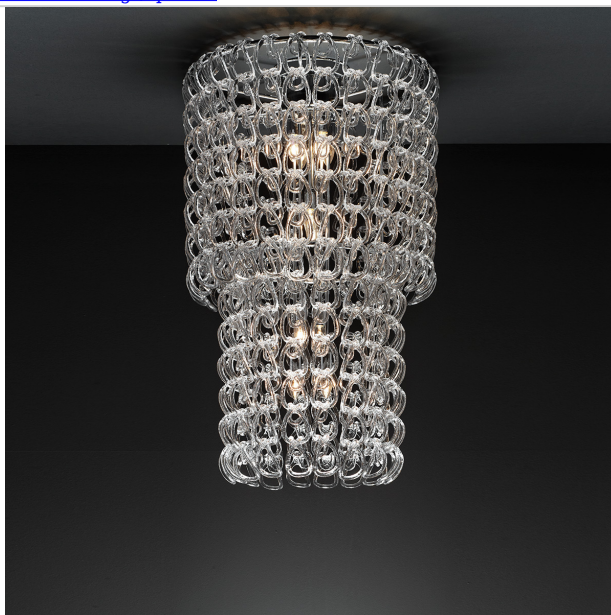

Κατηγορία

LUXURY LIGHTING
Luxury Lighting

Κατασκευαστής

MAVROS

Συλλογή

Γάντζοι

Κωδικός

8013/70

Σκελετός

Υλικό: Ανοξείδωτο ατσάλι
Χρώμα: Χρώμιο

Γυαλί

Υλικό: Κρύσταλλο Μουράνο
Χρώμα: Διάφανο

Ηλεκτρικά μέρη

Ντουί: E14 Μεταλλικό
Λάμπες: 10 x max 60 Watt
Ενεργειακή Κλάση: Από: E - Έως: A++

Πιστοποιήσεις

Σχεδιάγραμμα Φωτισμού