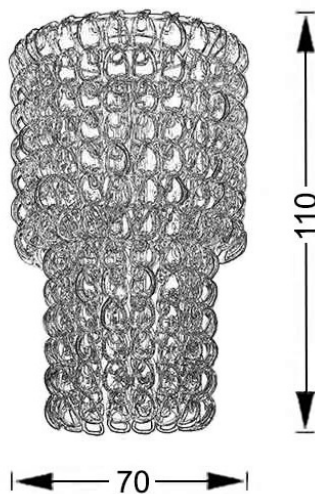

Σκελετός

Υλικό: Ανοξείδωτο ατσάλι
Χρώμα: Χρώμιο

Γυαλί

Υλικό: Κρύσταλλο Μουράνο
Χρώμα: Διάφανο

Ηλεκτρικά μέρη

Ντουί: E14 Μεταλλικό
Λάμπες: 10 x max 60 Watt
Ενεργειακή Κλάση: Από: E - Έως: A++

Πιστοποιήσεις

Σχεδιάγραμμα Φωτισμού