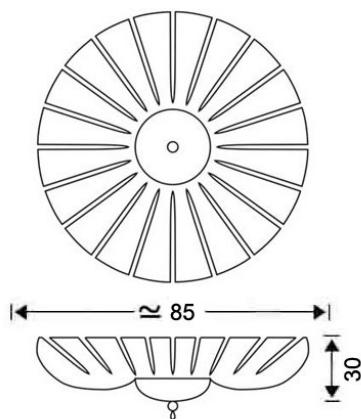

Κατηγορία

LUXURY LIGHTING
Luxury Lighting

Κατασκευαστής

MAVROS

Συλλογή

Castello

Κωδικός

89830/90

Σκελετός

Υλικό: Σίδηρο
Χρώμα: Λευκό

Γυαλί

Υλικό: Κρύσταλλο Μουράνο
Χρώμα: Λευκό

Ηλεκτρικά μέρη

Ντουί: E27 Porcelain
Λάμπες: 10 x max 60 Watt
Ενεργειακή Κλάση: Από: E - Έως: A++

Πιστοποιήσεις