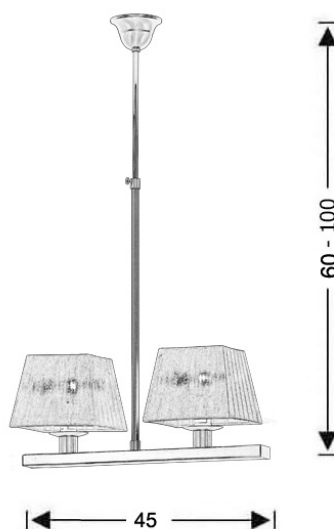

Σκελετός

Υλικό: Ανοξείδωτο ατσάλι
Χρώμα: Νίκελ-ματ

Καπέλο

Υλικό: Οργάντζα
Χρώμα: Ασημί

Ηλεκτρικά μέρη

Ντουί: E14
Λάμπες: 2 x max 40 Watt
Ενεργειακή Κλάση: Από: E - Έως: A++

Πιστοποιήσεις

Σχεδιάγραμμα Φωτισμού

Συσκευασία

Καθαρό Βάρος

1.5kg