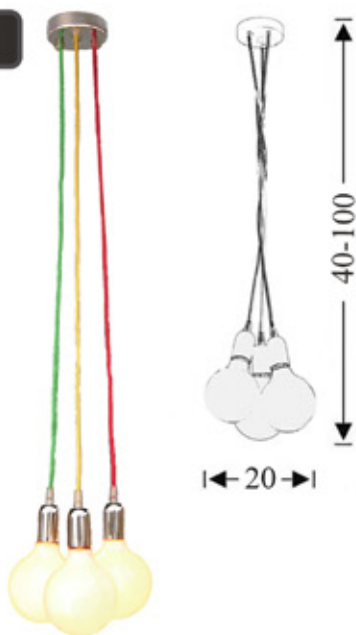

Κ
α
λ
ώ
δ
ι
α

Καλωδια

3029

5029/7

5029/3

5029/5

7029

7029C

- E27 εξοικονόμησης ενέργειας max 28W
- E27 αλογόνου eco max 42W
- Πυρακτώσεως Διακοσμητική E27 max 60W της σειράς

Mega Edison

Standard

Edison

Φτιάξε το δικό σου φωτιστικό,
επιλέγοντας το μήκος του καλωδίου, τους χρωματικούς συνδυασμούς των
επιμέρους στοιχείων και την διάταξη τους στο χώρο!