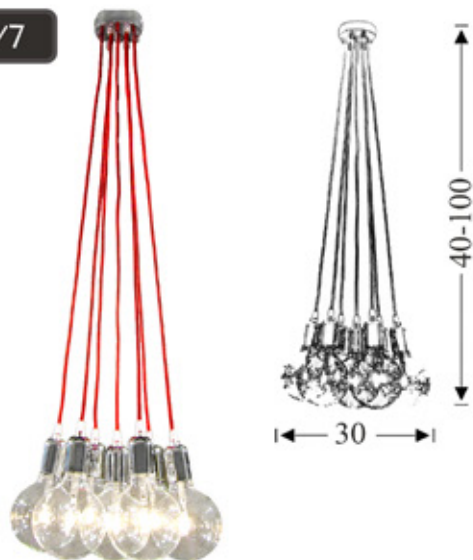

Κ
α
λ
ώ
δ
ι
α

Καλωδια

3029

5029/7

5029/3

5029/5

7029

7029C

Ό
τ
α
ν
ο
φ
ω
τ
ι
σ
μ
ό
ς
ε
ί
ν
α
ι
α
π
λ
ό
ς

ε
υ
έ
λ
ι
κ
τ
ο
ς

κ
α
ι

5029P/2

5029P/3

π
ο
λ
υ
μ
ο
ρ
φ
ι
κ
ό
ς

5029P/5

8029/6

- E27 εξοικονόμησης ενέργειας max 28W
- E27 αλογόνου eco max 42W
- Πυρακτώσεως Διακοσμητική E27 max 60W της σειράς

Mega Edison

Standard

Edison

Φτιάξε το δικό σου φωτιστικό,
επιλέγοντας το μήκος του καλωδίου, τους χρωματικούς συνδυασμούς των
επιμέρους στοιχείων και την διάταξη τους στο χώρο!