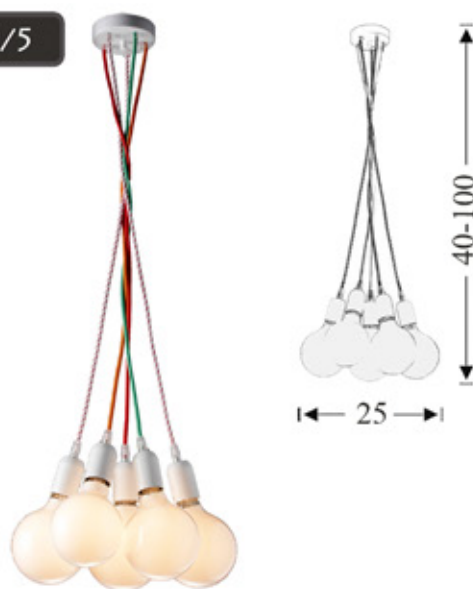

Κ
α
λ
ώ
δ
ι
α

Καλωδια

3029

5029/7

5029/3

5029/5

7029

7029C

- E27 εξοικονόμησης ενέργειας max 28W
- E27 αλογόνου eco max 42W
- Πυρακτώσεως Διακοσμητική E27 max 60W της σειράς

Mega Edison

Standard

Edison

Φτιάξε το δικό σου φωτιστικό,
επιλέγοντας το μήκος του καλωδίου, τους χρωματικούς συνδυασμούς των
επιμέρους στοιχείων και την διάταξη τους στο χώρο!