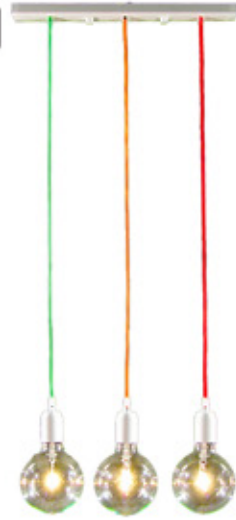

Κ
α
λ
ώ
δ
ι
α

Καλωδια

3029

5029/7

5029/3

5029/5

7029

7029C

Ό
τ
α
ν
ο
φ
ω
τ
ι
σ
μ
ό
ς
ε
ί
ν
α
ι
α
π
λ
ό
ς

ε
υ
έ
λ
ι
κ
τ
ο
ς

κ
α
ι

5029P/2

5029P/3

π
ο
λ
υ
μ
ο
ρ
φ
ι
κ
ό
ς

5029P/5

8029/6

● Χρωματικές Επιλογές

Οροφή

Χρώμινο Νικελ ματ

Ποτηράκι

Χρώμινο Νικελ ματ

Καλώδιο

● Πιθανές Διατάξεις καλωδίων με χρήση στηρικτικών μέσων οροφής

● Τεχνικά Χαρακτηριστικά Λαμπτήρων

- E27 εξοικονόμησης ενέργειας max 28W
- E27 αλογόνου eco max 42W
- Πυρακτώσεως Διακοσμητική E27 max 60W της σειράς

Mega Edison

Standard

Edison

Φτιάξε το δικό σου φωτιστικό,
επιλέγοντας το μήκος του καλωδίου, τους χρωματικούς συνδυασμούς των
επιμέρους στοιχείων και την διάταξη τους στο χώρο!