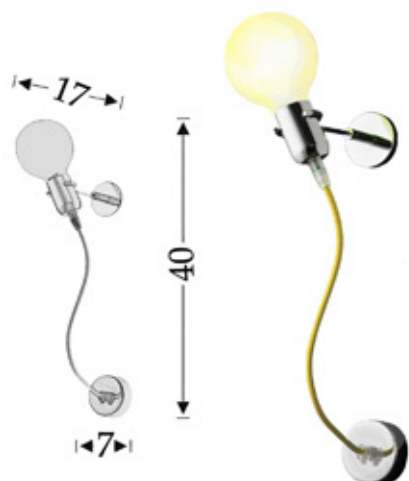

Κ
α
λ
ώ
δ
ι
α

Καλωδια

3029

5029/7

5029/3

5029/5

7029

7029C

Ό
τ
α
ν
ο
φ
ω
τ
ι
σ
μ
ό
ς
ε
ί
ν
α
ι
α
π
λ
ό
ς

ε
υ
έ
λ
ι
κ
τ
ο
ς

κ
α
ι

5029P/2

5029P/3

π
ο
λ
υ
μ
ο
ρ
φ
ι
κ
ό
ς

5029P/5

8029/6

- E27 εξοικονόμησης ενέργειας max 28W
- E27 αλογόνου eco max 42W
- Πυρακτώσεως Διακοσμητική E27 max 60W της σειράς

Mega Edison

Standard

Edison

Φτιάξε το δικό σου φωτιστικό,
επιλέγοντας το μήκος του καλωδίου, τους χρωματικούς συνδυασμούς των
επιμέρους στοιχείων και την διάταξη τους στο χώρο!